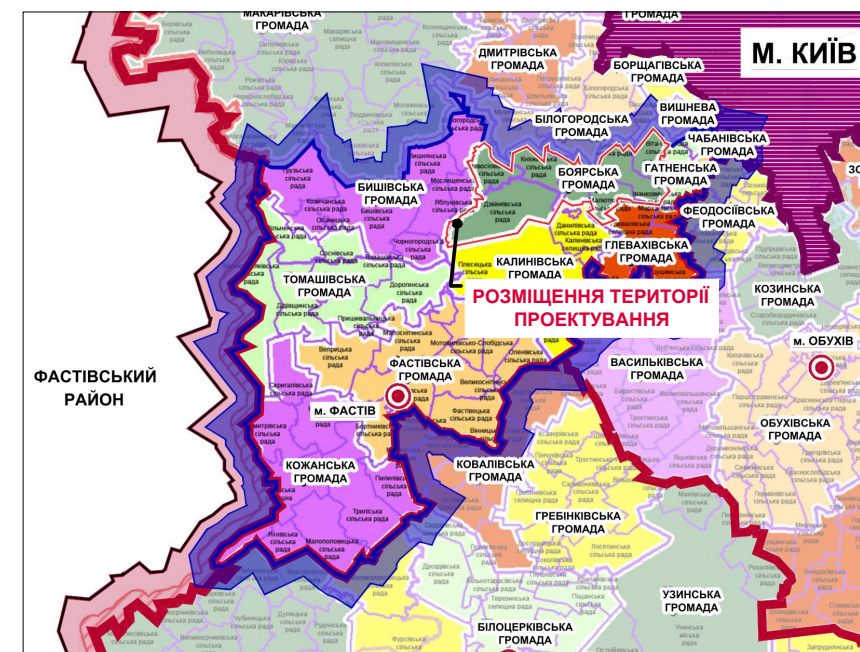

СХЕМА РОЗМІЩЕННЯ ДПТ В ПЛАНУВАЛЬНІЙ СТРУКТУРІ РАЙОНУ:

**УМОВНІ ПОЗНАЧЕННЯ:**

**МЕЖІ:**

- КИЇВСЬКОЇ ОБЛАСТІ
- ФАСТІВСЬКОГО РАЙОНУ
- ПРИЛЕГЛИХ РАЙОНІВ
- м. КИЇВ
- БОЯРСЬКОЇ ТЕРИТОРІАЛЬНОЇ ГРОМАДИ
- ТЕРИТОРІАЛЬНИХ ГРОМАД
- с. ПЕРЕВІЗ

**ПОЗНАЧЕННЯ:**

- ЦЕНТР ОБЛАСТІ
- ЦЕНТР РАЙОНУ
- ЦЕНТР БОЯРСЬКОЇ ГРОМАДИ

СХЕМА РОЗМІЩЕННЯ ДПТ В ПЛАНУВАЛЬНІЙ СТРУКТУРІ РАЙОНУ ТА ГРОМАД:

**УМОВНІ ПОЗНАЧЕННЯ**

**МЕЖІ:**

- Київської області
- Фастівського району
- Боярської громади
- Прилеглих районів (адміністративні)
- м. Київ
- Територіальних громад

**ПОЗНАЧЕННЯ:**

- Центри районів

**УМОВНІ ПОЗНАЧЕННЯ:**

**МЕЖІ:**

- РОЗРОБКИ ДПТ
- ТЕРИТОРІЇ СІЛЬСЬКОЇ РАДИ
- с. ПЕРЕВІЗ
- ДЗВІНКІВСЬКОГО ЛІСНИЦТВА

**ТЕРИТОРІЇ:**

- САДИБНОЇ ЗАБУДОВИ
- САДІВНИЦЬКОГО ТОВАРИСТВА
- ЗЕЛЕНОГО НАСАДЖЕННЯ ЗАГАЛЬНОГО КОРИСТУВАННЯ
- ЛІСІВ ТА ЛІСОПАРКІВ
- ЗАХИСНОЇ ЗЕЛЕНІ