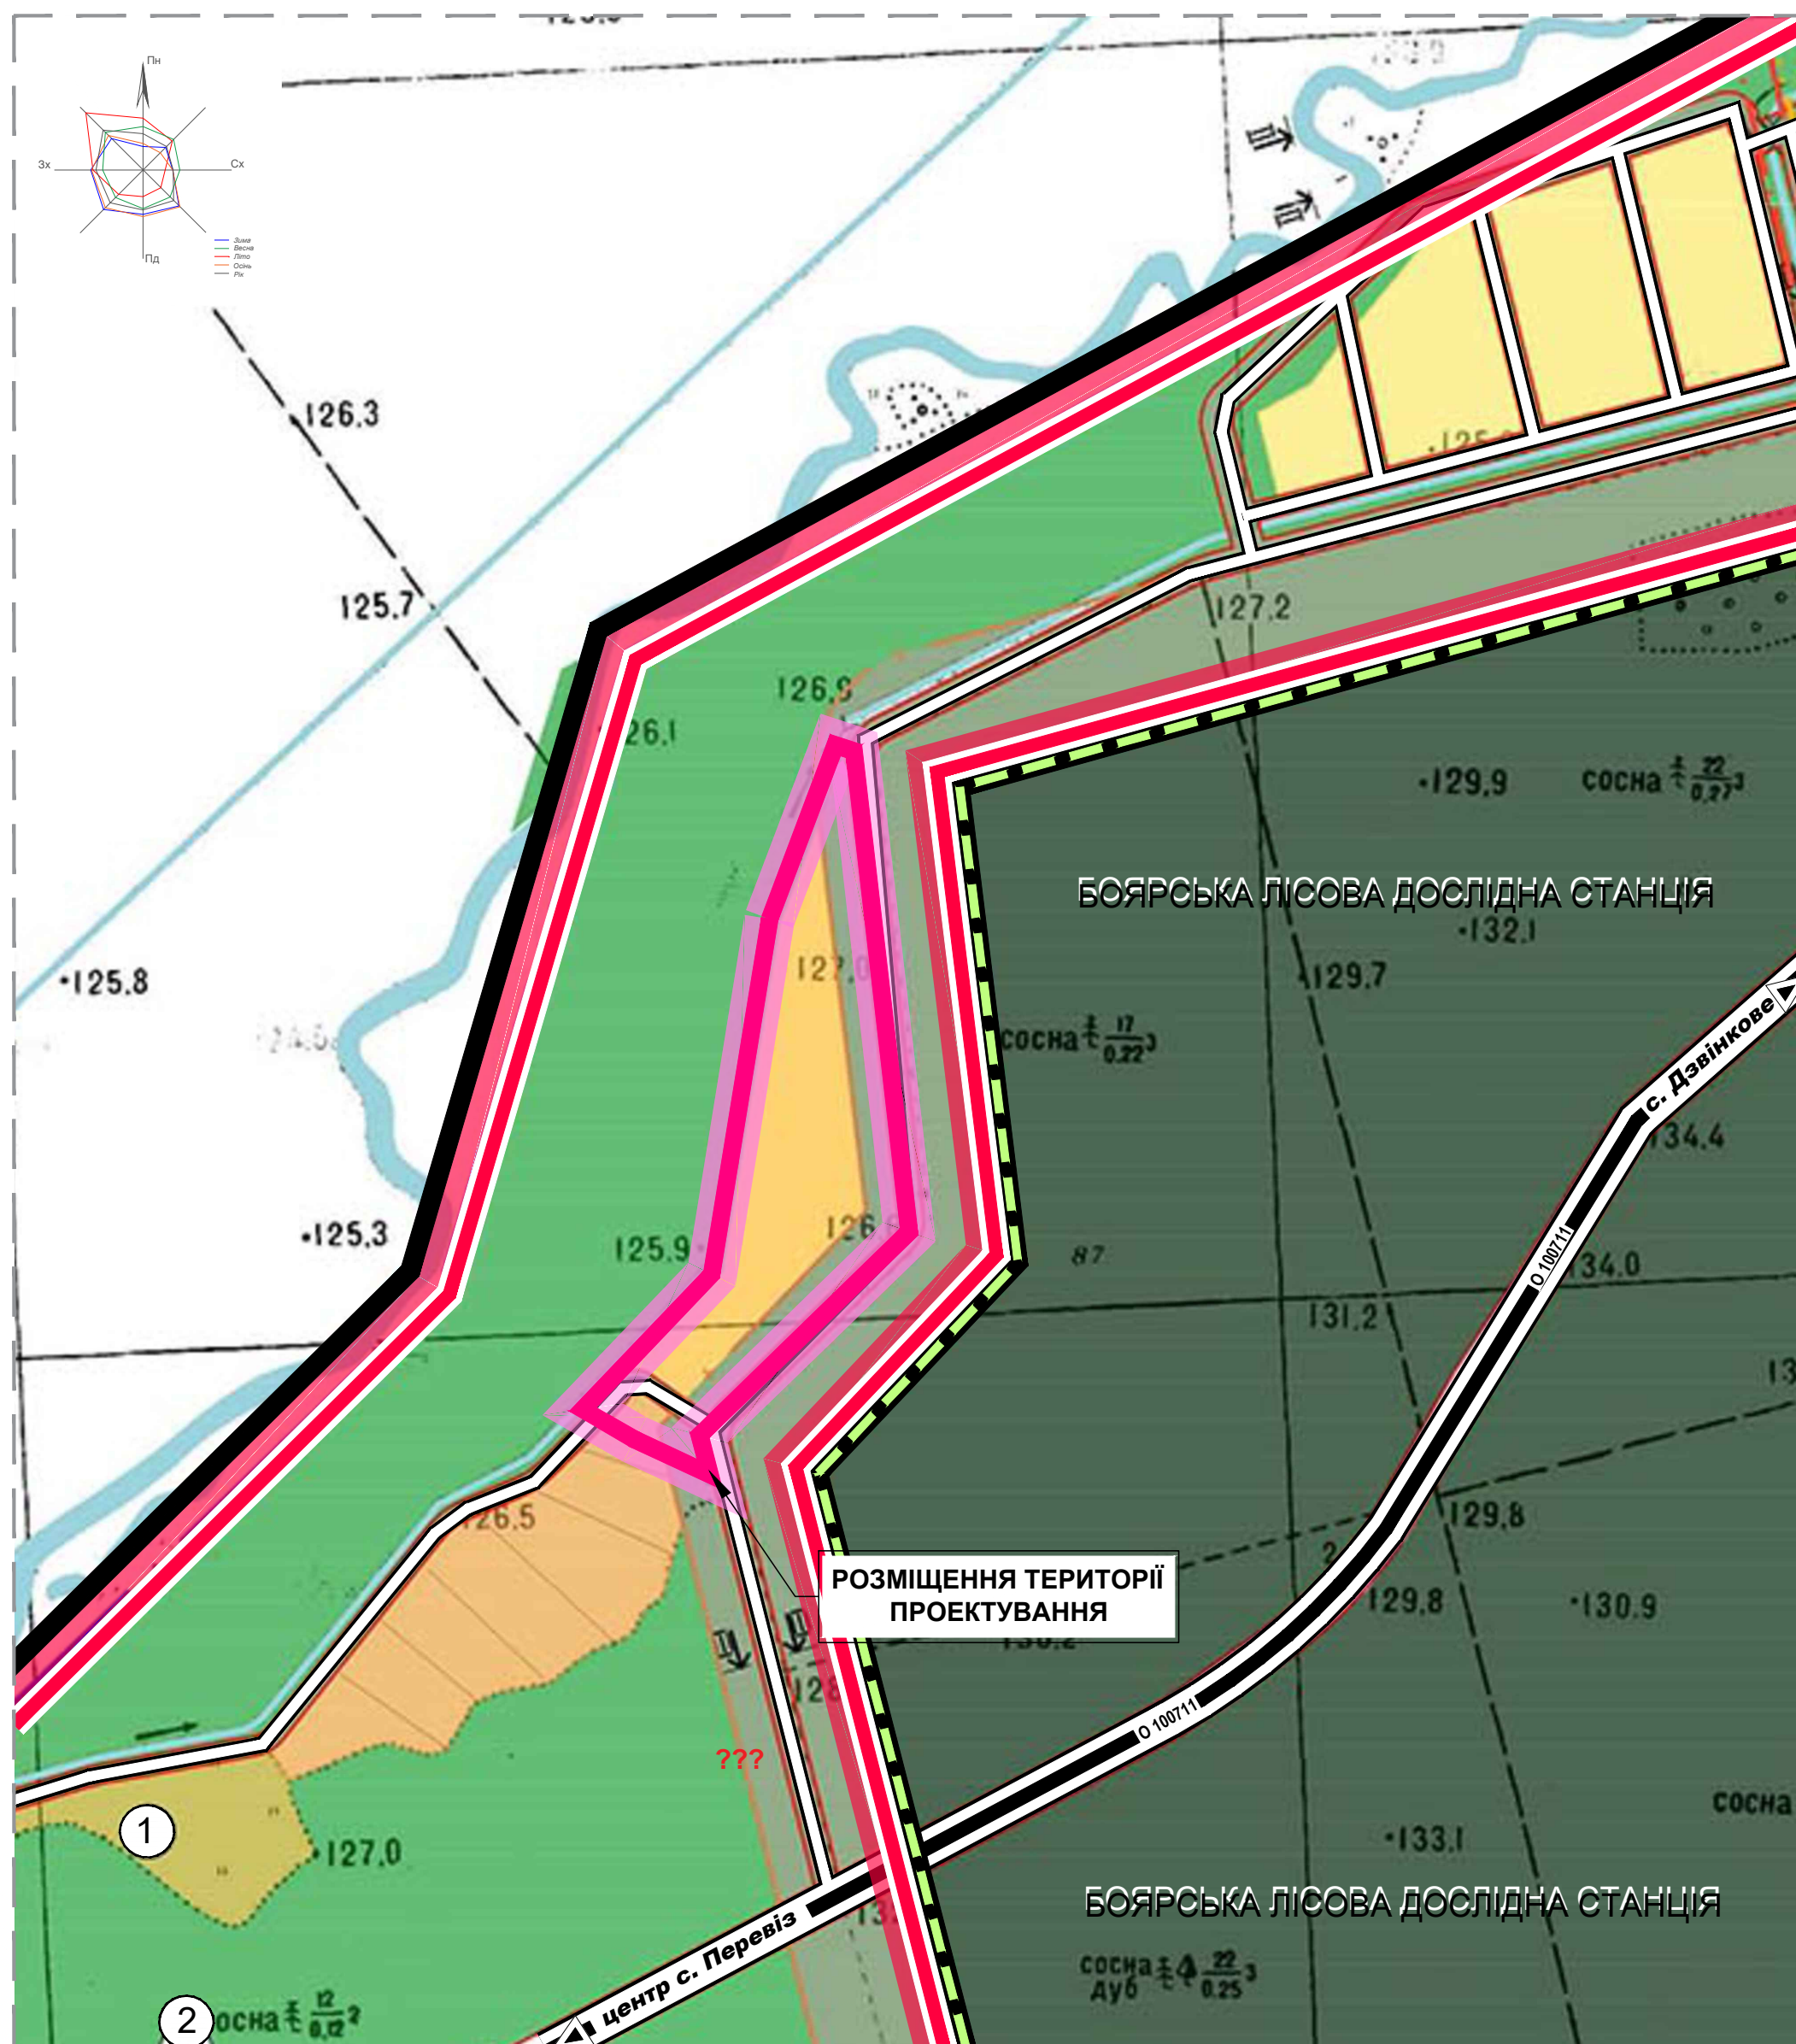

# с. ПЕРЕВІЗ ФАСТІВСЬКИЙ РАЙОН КИЇВСЬКА ОБЛАСТЬ

ДЕТАЛЬНИЙ ПЛАН ТЕРИТОРІЇ МІЖ АВТОМОБІЛЬНОЮ ДОРОГОЮ "О100711 ДЗВІНКОВЕ-КОЖУХІВКА ЧЕРЕЗ ПЕРЕВІЗ" ТА ЛІСОВИМ МАСИВОМ (КАДАСТРОВИЙ НОМЕР 3221482200:06:001:0035) В с.ПЕРЕВІЗ БОЯРСЬКОЇ МІСЬКОЇ ТЕРИТОРІАЛЬНОЇ ГРОМАДИ ФАСТІВСЬКОГО РАЙОНУ КИЇВСЬКОЇ ОБЛАСТІ  
СХЕМА РОЗТАШУВАННЯ ТЕРИТОРІЇ ДЕТАЛЬНОГО ПЛАНУ ТЕРИТОРІЇ В СИСТЕМІ ПЛАНУВАЛЬНОЇ СТРУКТУРИ НАСЕЛЕНОГО ПУНКТУ  
М 1:5000

СХЕМА РОЗМІЩЕННЯ ДПТ В ПЛАНУВАЛЬНІЙ СТРУКТУРІ РАЙОНУ:

**УМОВНІ ПОЗНАЧЕННЯ:**

**МЕЖІ:**

- КИЇВСЬКОЇ ОБЛАСТІ
- ФАСТІВСЬКОГО РАЙОНУ
- ПРИЛЕГЛИХ РАЙОНІВ
- м. КИЇВ
- БОЯРСЬКОЇ ТЕРИТОРІАЛЬНОЇ ГРОМАДИ
- ТЕРИТОРІАЛЬНИХ ГРОМАД
- с. ПЕРЕВІЗ

**ПОЗНАЧЕННЯ:**

- ЦЕНТР ОБЛАСТІ
- ЦЕНТР РАЙОНУ
- ЦЕНТР БОЯРСЬКОЇ ГРОМАДИ

СХЕМА РОЗМІЩЕННЯ ДПТ В ПЛАНУВАЛЬНІЙ СТРУКТУРІ РАЙОНУ ТА ГРОМАД:

**УМОВНІ ПОЗНАЧЕННЯ**

**МЕЖІ:**

- Київської області
- Фастівського району
- Боярської громади
- Прилеглих районів (адміністративні)
- м. Київ
- Територіальних громад

**ПОЗНАЧЕННЯ:**

- Центри районів

**УМОВНІ ПОЗНАЧЕННЯ:**

**МЕЖІ:**

- РОЗРОБКИ ДПТ
- ТЕРИТОРІЇ СІЛЬСЬКОЇ РАДИ
- с. ПЕРЕВІЗ
- ДЗВІНКІВСЬКОГО ЛІСНИЦТВА

**ТЕРИТОРІЇ:**

- САДИБНОЇ ЗАБУДОВИ
- САДІВНИЦЬКОГО ТОВАРИСТВА
- ЗЕЛЕНОГО НАСАДЖЕННЯ ЗАГАЛЬНОГО КОРИСТУВАННЯ
- ЛІСІВ ТА ЛІСОПАРКІВ
- ЗАХИСНОЇ ЗЕЛЕНІ