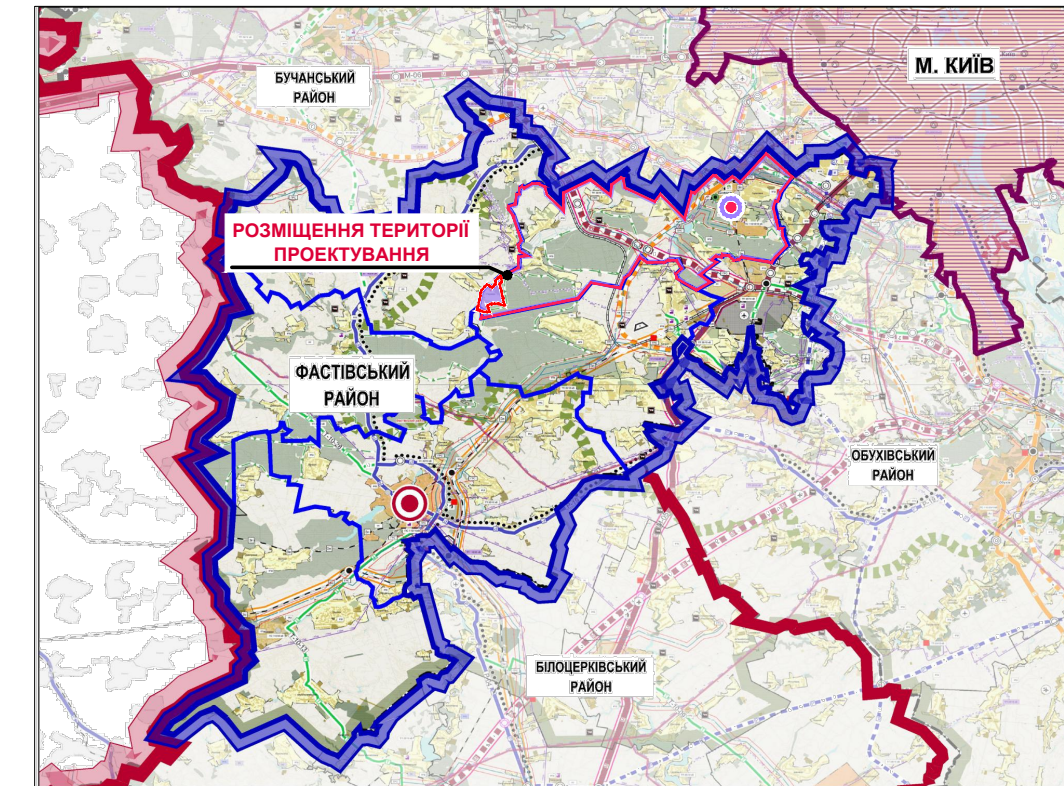

# с. ПЕРЕВІЗ ФАСТІВСЬКИЙ РАЙОН КИЇВСЬКА ОБЛАСТЬ

ДЕТАЛЬНИЙ ПЛАН ТЕРИТОРІЇ МІЖ АВТОМОБІЛЬНОЮ ДОРОГОЮ "О100711 ДЗВІНКОВЕ-КОЖУХІВКА ЧЕРЕЗ ПЕРЕВІЗ" ТА ЛІСОВИМ МАСИВОМ (КАДАСТРОВИЙ НОМЕР 3221482200:06:001:0035) В с.ПЕРЕВІЗ БОЯРСЬКОЇ МІСЬКОЇ ТЕРИТОРІАЛЬНОЇ ГРОМАДИ ФАСТІВСЬКОГО РАЙОНУ КИЇВСЬКОЇ ОБЛАСТІ  
СХЕМА РОЗТАШУВАННЯ ТЕРИТОРІЇ ДЕТАЛЬНОГО ПЛАНУ ТЕРИТОРІЇ В СИСТЕМІ ПЛАНУВАЛЬНОЇ СТРУКТУРИ НАСЕЛЕНОГО ПУНКТУ  
М 1:5000

СХЕМА РОЗМІЩЕННЯ ДПТ В ПЛАНУВАЛЬНІЙ СТРУКТУРІ РАЙОНУ:

**УМОВНІ ПОЗНАЧЕННЯ:**

**МЕЖІ:**

- КИЇВСЬКОЇ ОБЛАСТІ
- ФАСТІВСЬКОГО РАЙОНУ
- ПРИЛЕГЛИХ РАЙОНІВ
- м. КИЇВ
- БОЯРСЬКОЇ ТЕРИТОРІАЛЬНОЇ ГРОМАДИ
- ТЕРИТОРІАЛЬНИХ ГРОМАД
- с. ПЕРЕВІЗ

**ПОЗНАЧЕННЯ:**

- ЦЕНТР ОБЛАСТІ
- ЦЕНТР РАЙОНУ
- ЦЕНТР БОЯРСЬКОЇ ГРОМАДИ

СХЕМА РОЗМІЩЕННЯ ДПТ В ПЛАНУВАЛЬНІЙ СТРУКТУРІ РАЙОНУ ТА ГРОМАД:

**УМОВНІ ПОЗНАЧЕННЯ**

**МЕЖІ:**

- Київської області
- Фастівського району
- Боярської громади
- Прилеглих районів (адміністративні)
- м. Київ
- Територіальних громад

**ПОЗНАЧЕННЯ:**

- Центри районів

**УМОВНІ ПОЗНАЧЕННЯ:**

**МЕЖІ:**

- РОЗРОБКИ ДПТ
- ТЕРИТОРІЇ СІЛЬСЬКОЇ РАДИ
- с. ПЕРЕВІЗ
- ДЗВІНКІВСЬКОГО ЛІСНИЦТВА

**ТЕРИТОРІЇ:**

- САДИБНОЇ ЗАБУДОВИ
- САДІВНИЦЬКОГО ТОВАРИСТВА
- ЗЕЛЕНОГО НАСАДЖЕННЯ ЗАГАЛЬНОГО КОРИСТУВАННЯ
- ЛІСІВ ТА ЛІСОПАРКІВ
- ЗАХИСНОЇ ЗЕЛЕНІ